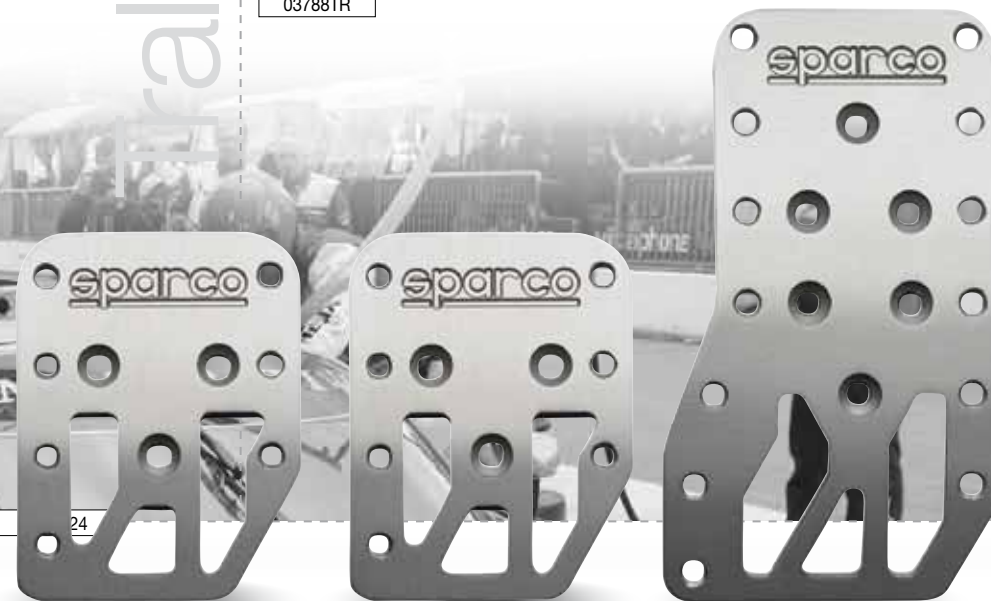

- Poggia piede pilota alleggerito
- Driver footrest in aluminum
- Reposapiés conductor en aluminio

NEW

Settanta

Settanta ECE

- Pedale bicolore titanio, universale, ECE
- Universal two colour titan pedal, ECE
- Jgo. pedales bicolor titanio, universal ECE

037879IT01

037879IOP01

- Pedale bicolore Nero opaco, universale, ECE
- Universal two colour black pedal, ECE
- Jgo. pedales bicolor negro, universal ECE

NEW

Traliccio

Traliccio

- Pedale Stampato in alluminio alleggerito, universale, NO ECE
- Universal lightened aluminium pedal, NO ECE
- Jgo. pedales aluminio ligero, universal NO ECE

03788TR

Strip ECE

- Serie pedali Strip con gomma nera, universale, ECE
- Strip kit universal pedals with black rubber inserts, ECE.
- Jgo. Pedales Strip con goma negra insertada. Universal. ECE

0378613CR